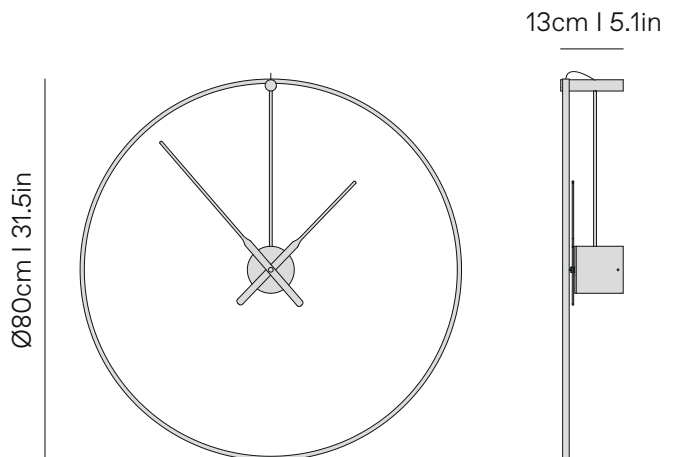

nomon
JEWELRY FOR HOME

OMBRA CLOCK
Reloj Ombra

OMBRA CLOCK

Reloj Ombra

nomon
JEWELRY FOR HOME

MATERIALES MATERIALS

Metal acabado negro.
Black finished metal.

ILUMINACIÓN LIGHT SOURCE

NOT DIMMABLE

Lamp: LED

Input voltage / Frequency: 100 - 240 V / 50 - 60 Hz
(according to destination)

Wattage 8 W

Efficacy: 75Lm/W

Lumens: 600 lm

Colour Temperature: 3000K

Angle: 120°

CRI: ≥ 90

IP: IP20

PACKAGING

Peso: 4,6 kg

Dimensiones (cm | in): 89 x 89 x 13 cm | 35 x 35 x 5.1 in

Peso volumétrico: 20,6 kg

Weight: 4,6 kg

Dimensions (cm | in): 89 x 89 x 13 cm | 35 x 35 x 5.1 in

Volumetric weight L: 20,6 kg