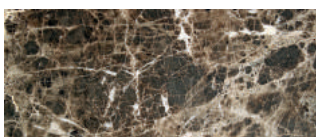

MARBLE COLLECTION

HUGO M

HUGO S

ESTRUCTURA / STRUCTURE

Marmol / *Marble*

Madera teñida / *Stained wood*

Emperador

Sahara Noir

Calacatta

AGUJAS / HANDS

Madera de nogal / *Walnut wood*

Latón pulido / *Polished brass*

MECANISMO / MECHANISM

UTS alemán / *UTS German*