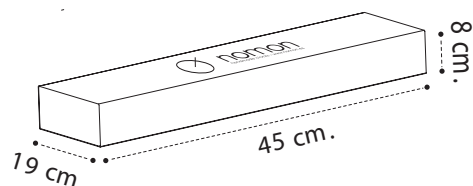

UTS alemán / UTS German

Packaging

Mini Merlín 0,65 kg

Peso volumétrico 1,40 kg
Volumetric weight