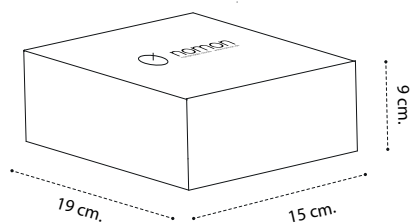

## Packaging

Átomo sobremesa 0,26 kg

Peso volumétrico 0,51 kg  
Volumetric weight